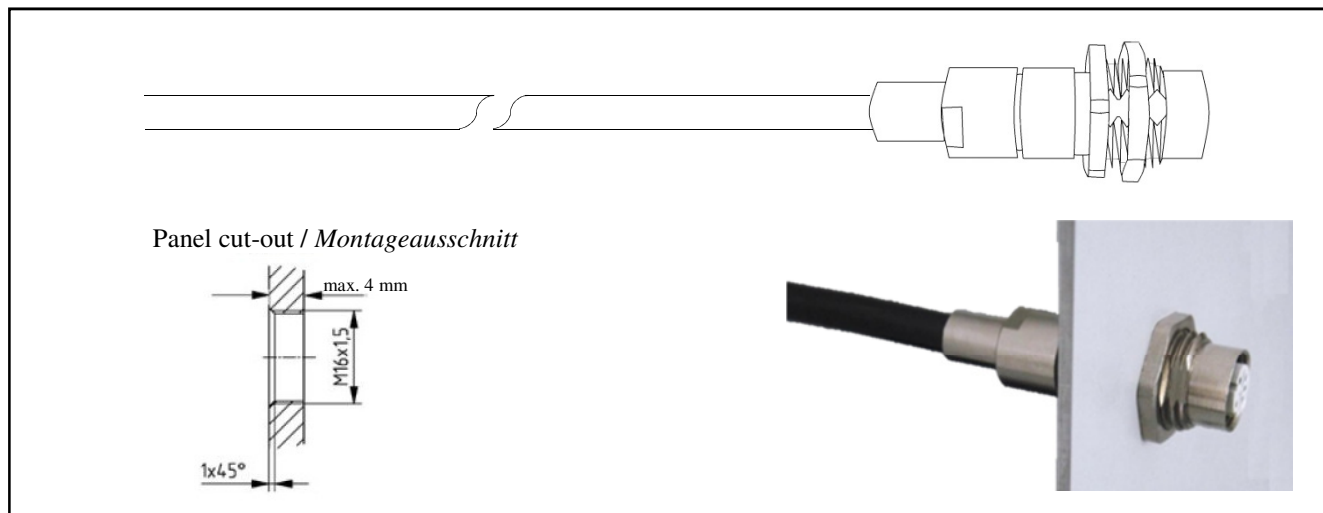

**AIRconnect – M12 rear mount assembly (D-Code)**  
**AIRconnect – M12 Wanddurchführung konfektioniert (D-kodiert)**

**Description** M12 rear mount assembly  
**Bezeichnung** M12 Wanddurchführung konfektioniert

**Specification** M12 female D-Code with open end of cable for further processing  
**Beschreibung** M12 Buchse D-kodiert mit offenem Kabelende für eine beliebige Weiterverarbeitung

**Material**  
**Werkstoff**

**Pinout**  
**Pinbelegung**

M12	Colour Farbe
1	WH
2	YE
3	BU
4	OG

female, 4-pole, D-Code /  
 Buchse, 4-polig, D-kodiert

Part No. Artikel- Nr.	cable length [m] Kabellänge [ m]	Type Typ	Weight [g] Gewicht [g]
41 04 100	1,00	KK-M12D-WD-100	ca. 110
41 04 200	2,00	KK-M12D-WD-200	ca. 180